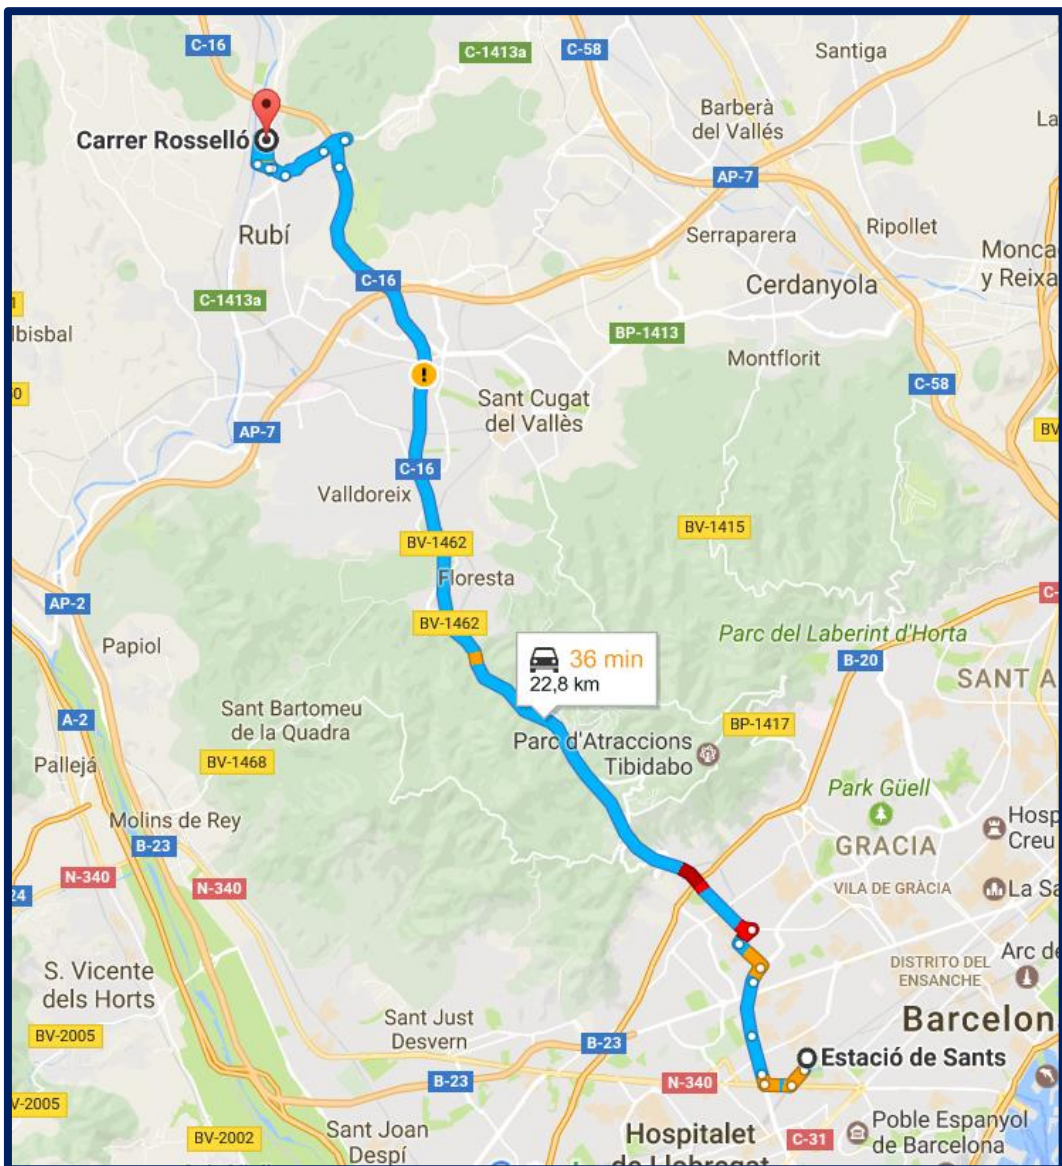

Como llegar a nuestras oficinas del Grupo PPG ubicadas en:

PPG Ibérica & Sales Services
c/Rosselló, nº 3
08191 Rubí
Barcelona

GPS:+41° 30' 39,6138", +2° 2' 7,0836"
Tel: +34 935 867 400

❖ Como llegar desde el aeropuerto en coche o taxi.

Por C-32 y C-16 30 min.
(Esta ruta incluye algún peaje)

Por A-2 29 min

Por B-10 47 min

- ✓ Como llegar desde la estación de Sants en coche o taxi.

Por C-16 36 min
(Esta ruta incluye algún peaje)

HOTEL

HOTEL DON CANDIDO