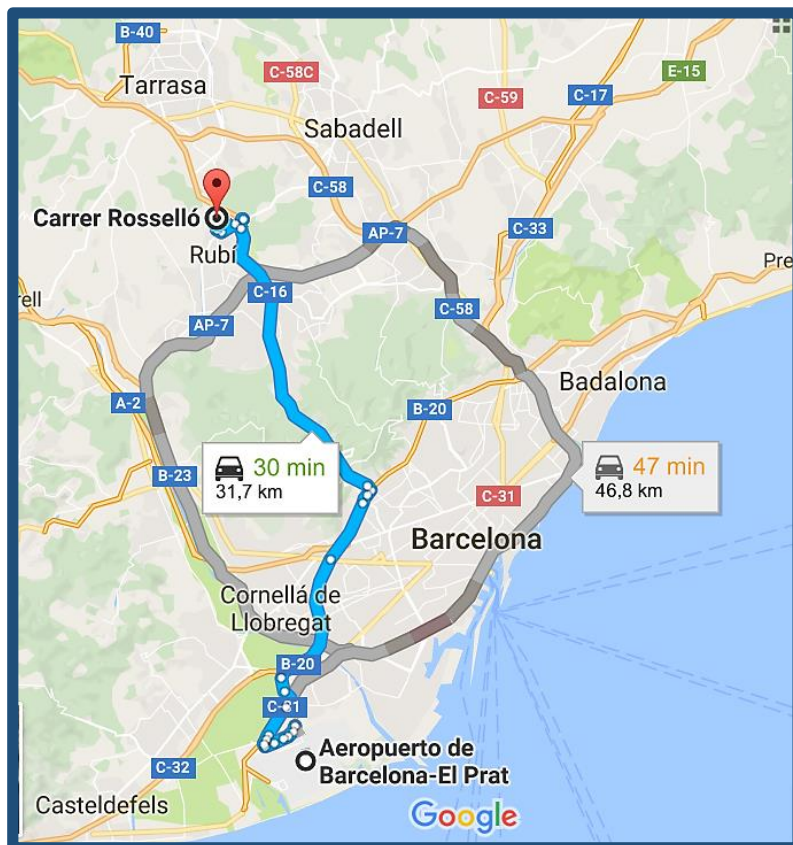

Como llegar a nuestras oficinas del Grupo PPG ubicadas en:

PPG Ibérica & Sales Services
c/Rosselló, nº 3
08191 Rubí
Barcelona

GPS:+41° 30' 39,6138", +2° 2' 7,0836"
Tel: +34 935 867 400

❖ Como llegar desde el aeropuerto en coche o taxi.

Por C-32 y C-16 30 min.
(Esta ruta incluye algún peaje)

Por A-2 29 min

Por B-10 47 min

- ✓ Como llegar desde la estación de Sants en coche o taxi.

Por C-16 36 min
(Esta ruta incluye algún peaje)

HOTEL

HOTEL DON CANDIDO